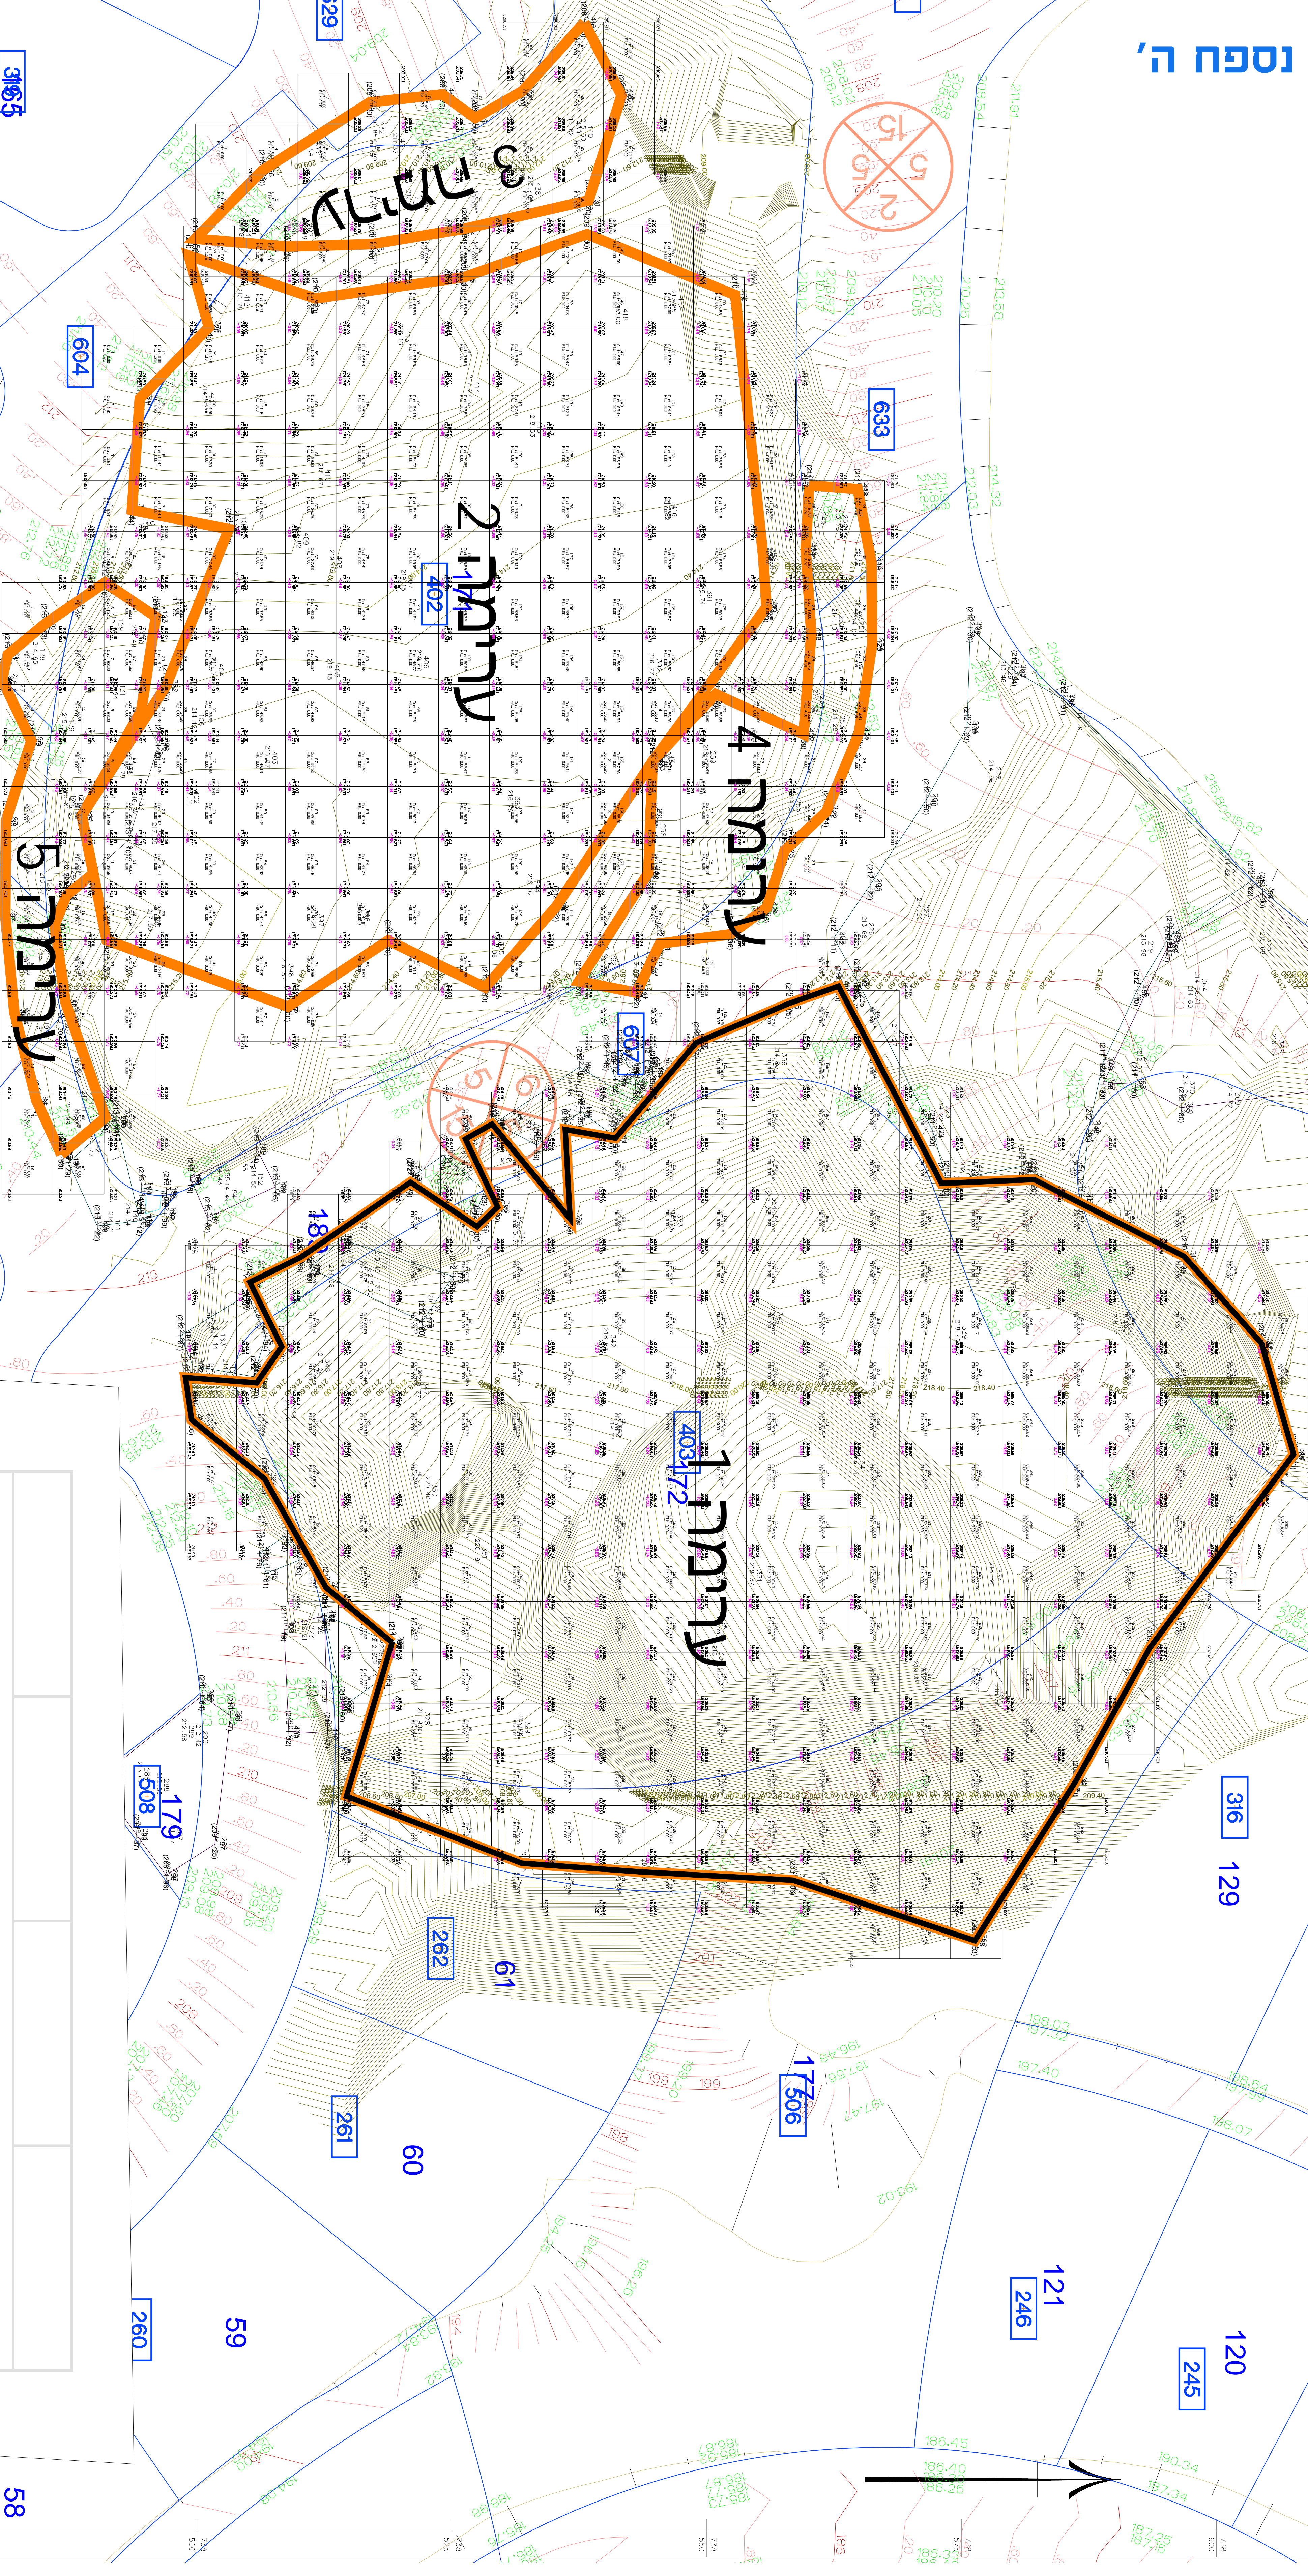

נספח ה'

**164** ערימות טרילי ופטרות - שכונת קוטש  
**163** פוריקט -  
**169** מכולת  
**170** מקום -  
**168** מכולת גוממת - שכונת קוטש

**169** **323**  
**169** **324**  
**170**

2009-26  
 17-02-2026  
 815  
 169000

ז.נ.מ.  
 169000  
 170

ריכוז נמות ערימות ממדידה בתאריך 31-1-2026		
יחסית לאותו תכנון מהחיישוב הקודם .		
ערימה 1	40271.74 מ"ק	1 ערימה
ערימה 2	8800.37 מ"ק	2 ערימה
ערימה 3	1054 מ"ק	3 ערימה
ערימה 4	938.43 מ"ק	4 ערימה
ערימה 5	768.75 מ"ק	5 ערימה
ערימה 6	5029.94 מ"ק	6 ערימה